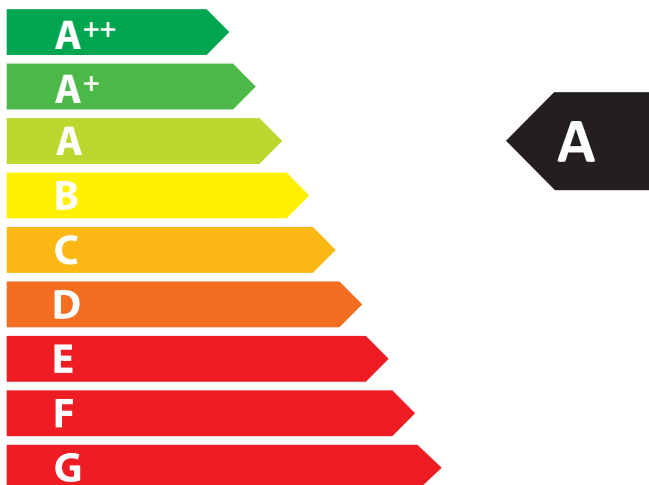

ENERG

енергия · ενεργεια

Austroflamm 55 x 51 K 2.0

8,0
kW

ENERGIA · ЕНЕРГИЯ · ΕΝΕΡΓΕΙΑ · ENERGIJA · ENERGY · ENERGIE · ENERGI

2015/1186