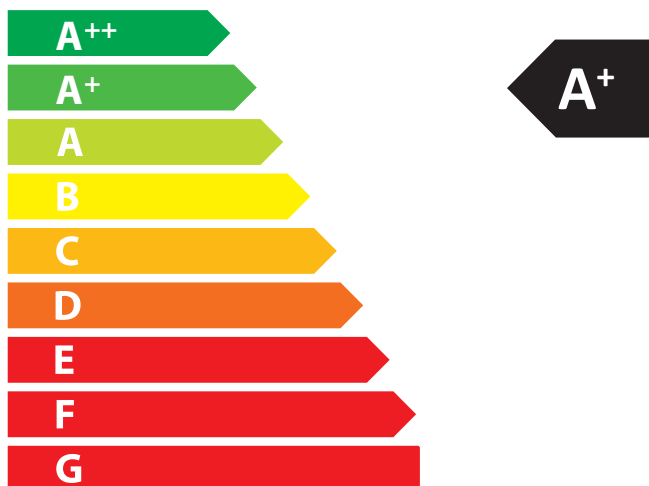

**ENERG**  
енергия · ενεργεια

Austroflamm Elise - Typ 1

**7,0**  
kW

ENERGIA · ЕНЕРГИЯ · ΕΝΕΡΓΕΙΑ · ENERGIJA · ENERGY · ENERGIE · ENERGI

2015/1186

# ENERG

енергия · ενέργεια

Austroflamm Elise - Typ 2

**7,2**  
kW

ENERGIA · ЕНЕРГИЯ · ΕΝΕΡΓΕΙΑ · ENERGIJA · ENERGY · ENERGIE · ENERGI

2015/1186