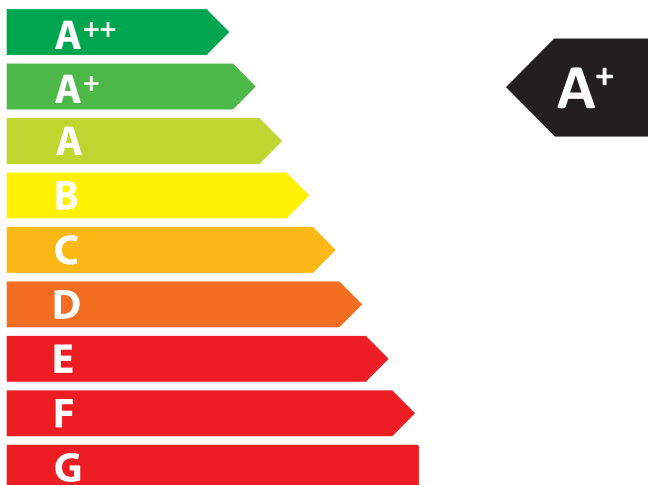

**ENERG**  
енергия · ενεργεια

Austroflamm Elise - Typ 1

**7,0**  
kW

ENERGIA · ЕНЕРГИЯ · ΕΝΕΡΓΕΙΑ · ENERGIJA · ENERGY · ENERGIE · ENERGI

2015/1186

# ENERG

енергия · ενέργεια

Austroflamm Elise - Typ 2

**7,2**  
kW

ENERGIA · ЕНЕРГИЯ · ΕΝΕΡΓΕΙΑ · ENERGIJA · ENERGY · ENERGIE · ENERGI

2015/1186