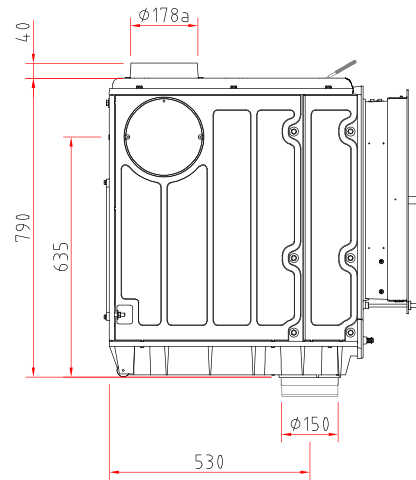

Profi K / K Kristall 12

Maßzeichnungen

Frontansicht M 1:20

Seitenansicht M 1:20

Draufsicht M 1:10