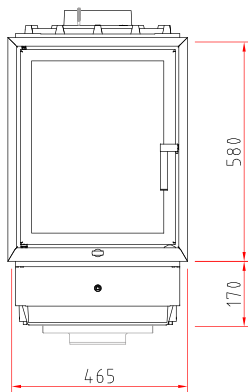

Profi K / K Kristall 12

Maßzeichnungen

Frontansicht M 1:20

Seitenansicht M 1:20

Draufsicht M 1:10