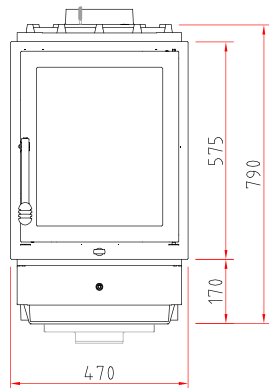

Profi Plus 7

Maßzeichnungen

Frontansicht M 1:20

Seitenansicht M 1:20

Draufsicht M 1:10