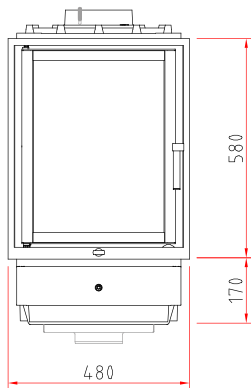

Profi R 7

Maßzeichnungen

Frontansicht M 1:20

Seitenansicht M 1:20

Draufsicht M 1:10