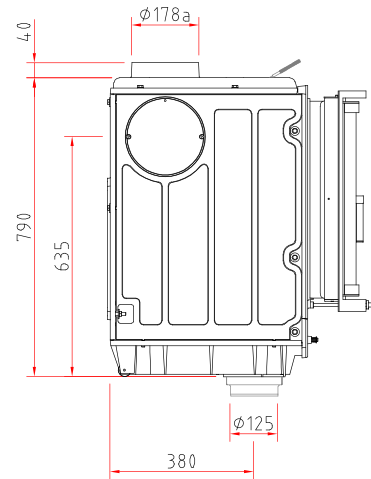

Profi R 7

Maßzeichnungen

Frontansicht M 1:20

Seitenansicht M 1:20

Draufsicht M 1:10