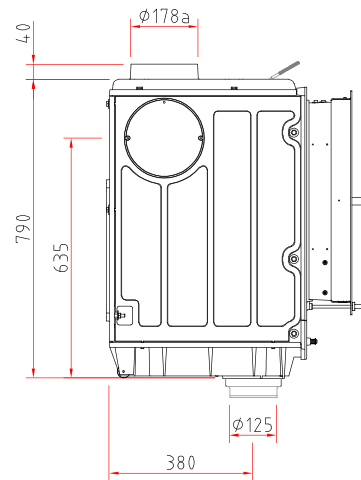

Profi K / K Kristall 7

Maßzeichnungen

Frontansicht M 1:20

Seitenansicht M 1:20

Draufsicht M 1:10