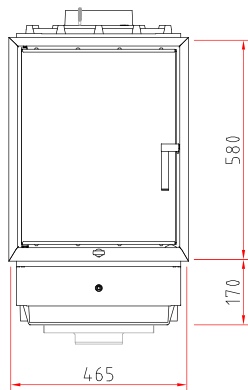

Profi K / K Kristall 7

Maßzeichnungen

Frontansicht M 1:20

Seitenansicht M 1:20

Draufsicht M 1:10